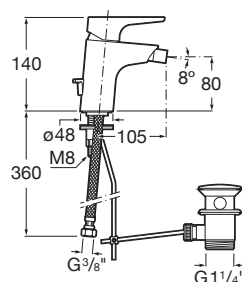

ATLAS

Baterie bideu cu aerator, ventil pop-up i racorduri flexibile

PRE (FĂRĂ TVA) (FĂRĂ TVA)

485,00 LEI

SCHIȚE TEHNICE

CARACTERISTICI

Debit (l/min - 3 bar): 8

Finisaj: Crom

Furtunuri de alimentare flexibile incluse

Locație de aplicare: Bideu

Mounting type: Montat pe margine

Scurgere automată

Tip de cartuș: Ceramic

Tip de scurgere: Scurgere automată

Tip mixer: Cu monocomandă

Evershine